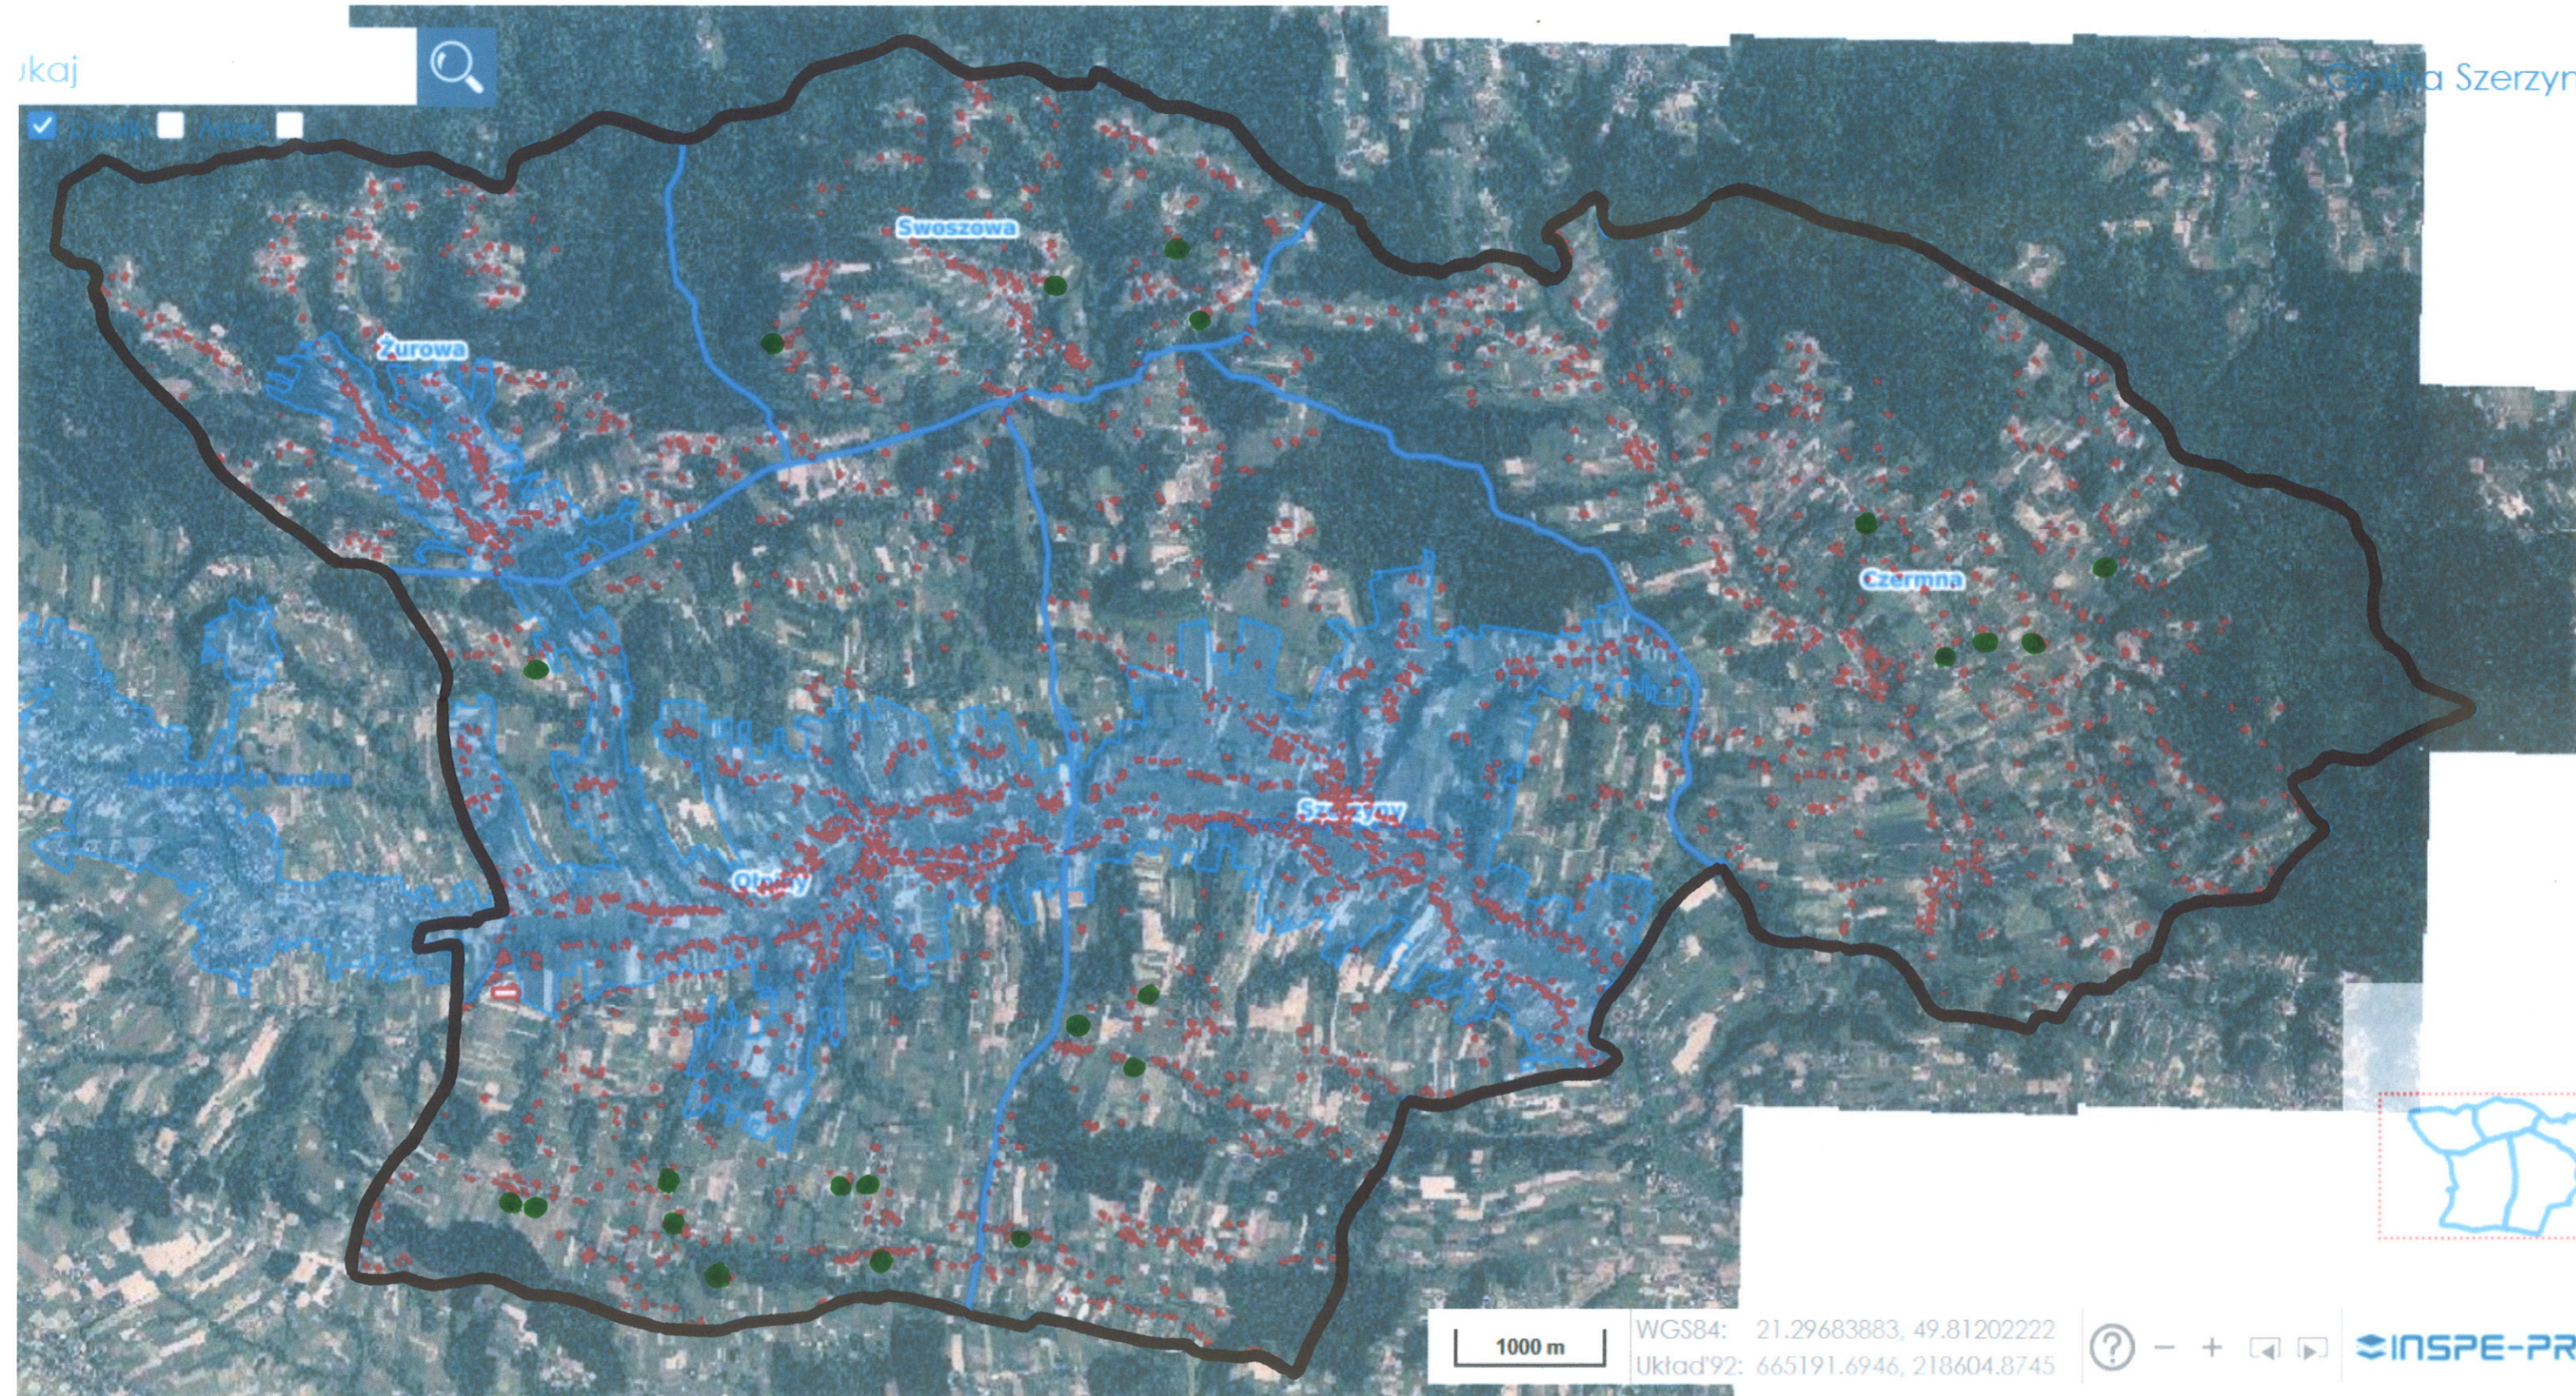

Działy  Adres

### Mapa/Szkic sytuacyjny/Rysunek charakterystyczny dot. lokalizacji operacji

**LEGENDA:**

-  - granice administracyjne Gminy Szerzyny
-  - obszar Aglomeracji Szerzyny
-  - planowana lokalizacja przydomowej oczyszczalni ścieków